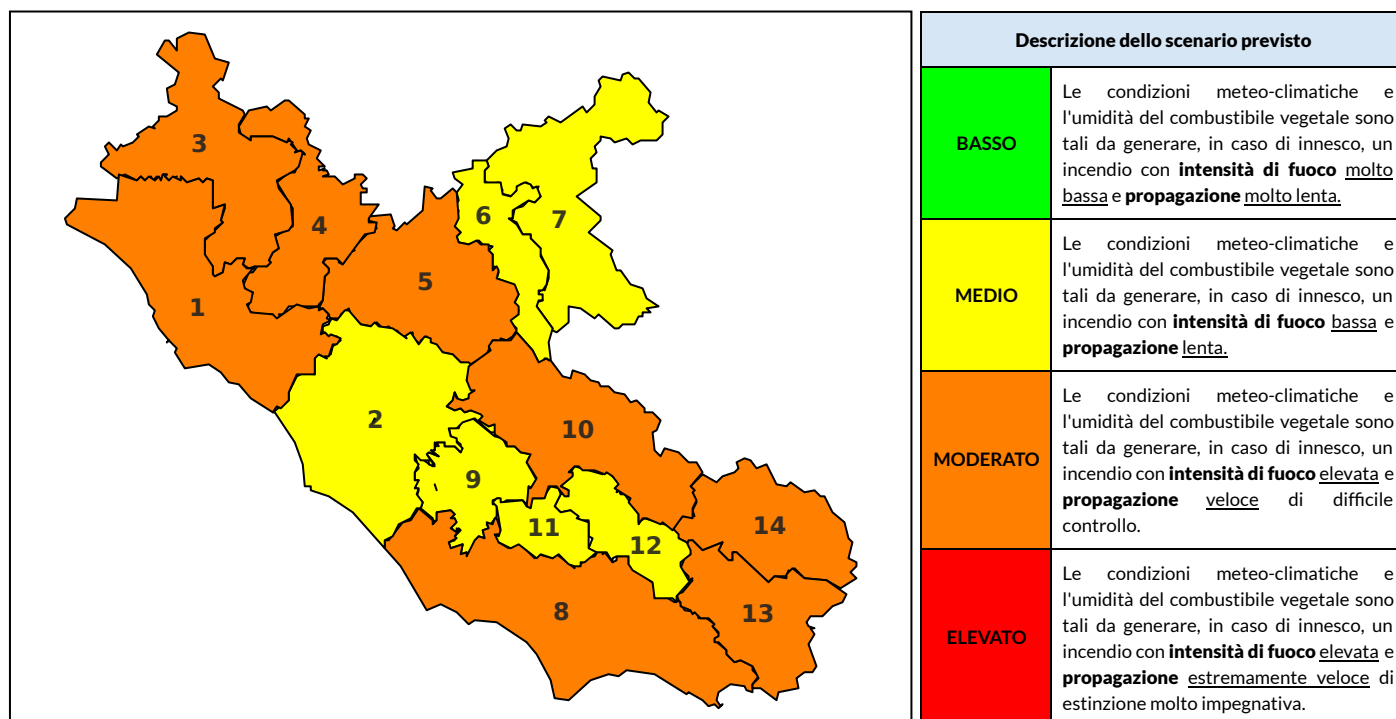

BOLLETTINO DI PERICOLOSITA' DA INCENDI BOSCHIVI

Previsioni per domani 31-7-2023

Livello di pericolosità da incendio boschivo per Zona di Allerta AIB

Bollettino emesso nel periodo della campagna AIB Lazio sulla base del modello previsionale RISICOLazio, sviluppato in collaborazione con Fondazione CIMA, che fornisce un supporto per la valutazione della Pericolosità da incendio boschivo aggregata sulle Zone di Allerta AIB, approvate come parte integrante del Piano AIB Lazio 2020-2022 con DGR n° 270 del 15/05/2020. Il dettaglio della distribuzione dei Comuni nelle Zone AIB è consultabile al link <https://protezionecivile.regione.lazio.it/zone_allerta_aib_comuni/>. Le Norme Comportamentali per la popolazione sono consultabili al link <https://protezionecivile.regione.lazio.it/norme_comportamentali_aib/>.

Zona AIB	1	2	3	4	5	6	7	8	9	10	11	12	13	14
Livello Pericolosità	MODERATO	MEDIO	MODERATO	MODERATO	MODERATO	MEDIO	MEDIO	MODERATO	MEDIO	MODERATO	MEDIO	MEDIO	MODERATO	MODERATO