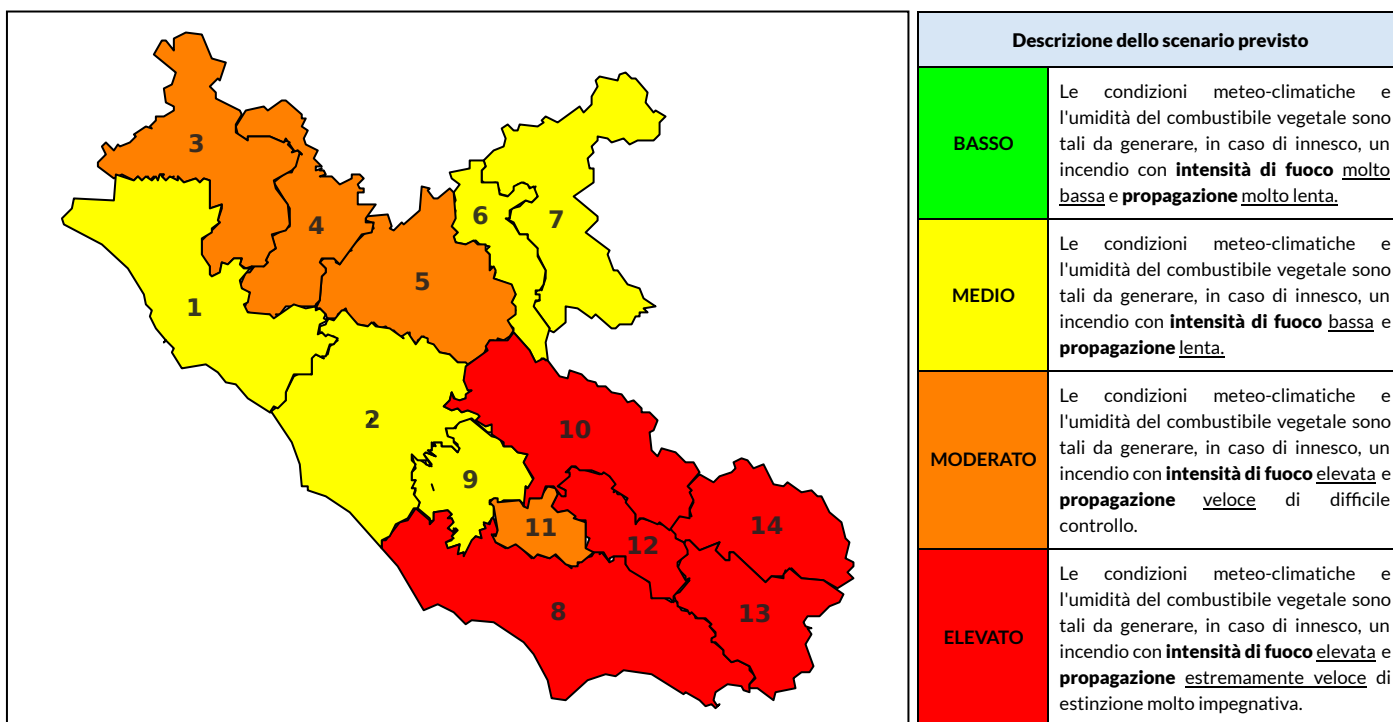

BOLLETTINO DI PERICOLOSITA' DA INCENDI BOSCHIVI

Previsioni per oggi 30-7-2023

Livello di pericolosità da incendio boschivo per Zona di Allerta AIB

Bollettino emesso nel periodo della campagna AIB Lazio sulla base del modello previsionale RISICOLazio, sviluppato in collaborazione con Fondazione CIMA, che fornisce un supporto per la valutazione della Pericolosità da incendio boschivo aggregata sulle Zone di Allerta AIB, approvate come parte integrante del Piano AIB Lazio 2020-2022 con DGR n° 270 del 15/05/2020. Il dettaglio della distribuzione dei Comuni nelle Zone AIB è consultabile al link https://protezionecivile.regione.lazio.it/zone_allerta_aib_comuni/. Le Norme Comportamentali per la popolazione sono consultabili al link https://protezionecivile.regione.lazio.it/norme_comportamentali_aib/.

Zona AIB	1	2	3	4	5	6	7	8	9	10	11	12	13	14
Livello Pericolosità	MEDIO	MEDIO	MODERATO	MODERATO	MODERATO	MEDIO	MEDIO	ELEVATO	MEDIO	ELEVATO	MODERATO	ELEVATO	ELEVATO	ELEVATO

NOTE

BOLLETTINO DI PERICOLOSITA' DA INCENDI BOSCHIVI

Previsioni per domani 31-7-2023

Livello di pericolosità da incendio boschivo per Zona di Allerta AIB

Bollettino emesso nel periodo della campagna AIB Lazio sulla base del modello previsionale RISICOLazio, sviluppato in collaborazione con Fondazione CIMA, che fornisce un supporto per la valutazione della Pericolosità da incendio boschivo aggregata sulle Zone di Allerta AIB, approvate come parte integrante del Piano AIB Lazio 2020-2022 con DGR n° 270 del 15/05/2020. Il dettaglio della distribuzione dei Comuni nelle Zone AIB è consultabile al link https://protezionecivile.regione.lazio.it/zone_allerta_aib_comuni/. Le Norme Comportamentali per la popolazione sono consultabili al link https://protezionecivile.regione.lazio.it/norme_comportamentali_aib/.

Zona AIB	1	2	3	4	5	6	7	8	9	10	11	12	13	14
Livello Pericolosità	MODERATO	MEDIO	MODERATO	MODERATO	MODERATO	MEDIO	MEDIO	MEDIO	MEDIO	MODERATO	MEDIO	MEDIO	MEDIO	MEDIO